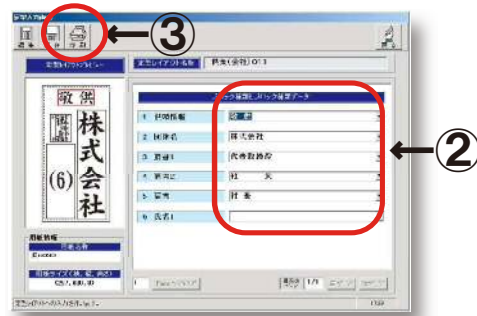

代筆屋を黙らせ、花屋の主人を唸らせる待望の名札作成システム
達筆な筆文字をパソコンでスピーディに、高精彩に描き出します。

お客様の声を形にした新機能!!

贈答花の注文を受けるたびに、遠方の代筆屋さんまで走る走るこれは疲れる。経費もイタイ。お得意様のお願いだからと、自筆でトライ。なにぶん慣れないもので、と愛想笑いで届けたり。よくよく考えてみると、名札ができるまでの時間、肝心の花たちはお店の隅でずっと待機状態。これじゃあ、せっかくの鮮度も、美しさも、半減させているようなものです。そこで、名札作成システム「筆人」肉筆に迫る豪華で美しい文字を、指一本でパソコンが作ってくれる。イメージ通りのレイアウトも思いのままです。操作カンタン、ディティールまで美しい、しかもコストダウンの強い味方です。お店の印象度とおお客様の満足度がグンとアップする待望のシステムです。

使いやすさとバランスのとれた美しさを追求。

- 外部に代書依頼する経費を節減。店舗の経営合理化にもつながります。
- 注文を受けてから届けるまでの時間をこのシステムが大幅短縮。
- 書体もレイアウトもマウスから一発選択。入力操作もいたって簡単。
- 使用頻度の多いレイアウトや顧客に応じて名札パターンを登録。
- カラープリンターを使用することにより鮮やかなオリジナルのカード作成もOK。
- 飾り罫・イラスト挿入も思いのまま。贈られる側の感動を高めます。
- 使いやすさに徹した高機能ながら、優れたコストパフォーマンスを実現。

わずか3ステップでプロ顔負けの仕上がり。

※簡単入力機能付版のみの機能です。

ステップ①

ご希望の定型レイアウトを選択します。

ステップ②

名札に入力する文字を選択、入力

ステップ③

印刷ボタンをクリック。

作成したレイアウトを保存すればいつでも再利用が可能。

■標準版（税別）

¥ 88,000

■簡単入力機能付版（税別）

¥ 110,000