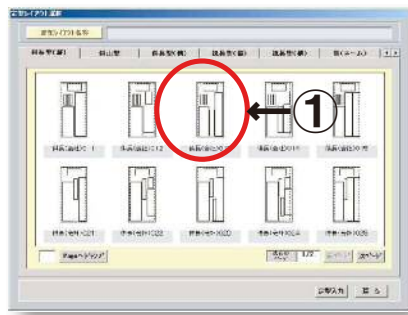

代筆屋を黙らせ、花屋の主人を唸らせる待望の名札作成システム
達筆な筆文字をパソコンでスピーディに、高精彩に描き出します。

お客様の声を形にした新機能!!

贈答花の注文を受けるたびに、遠方の代筆屋さんまで走る走るこれは疲れる。経費もイタイ。お得意様のお願いだからと、自筆でトライ。なにぶん慣れないもので、と愛想笑いで届けたり。よくよく考えてみると、名札ができるまでの時間、肝心の花たちはお店の隅でずっと待機状態。これじゃあ、せっかくの鮮度も、美しさも、半減させているようなものです。そこで、名札作成システム「筆人」肉筆に迫る豪華で美しい文字を、指一本でパソコンが作ってくれる。イメージ通りのレイアウトも思いのままです。操作カンタン、ディティールまで美しい、しかもコストダウンの強い味方です。お店の印象度とおお客様の満足度がグンとアップする待望のシステムです。

使いやすさとバランスのとれた美しさを追求。

- 外部に代書依頼する経費を節減。店舗の経営合理化にもつながります。
- 注文を受けてから届けるまでの時間をこのシステムが大幅短縮。
- 書体もレイアウトもマウスから一発選択。入力操作もいたって簡単。
- 使用頻度の多いレイアウトや顧客に応じて名札パターンを登録。
- カラープリンターを使用することにより鮮やかなオリジナルのカード作成もOK。
- 飾り罫・イラスト挿入も思いのまま。贈られる側の感動を高めます。
- 使いやすさに徹した高機能ながら、優れたコストパフォーマンスを実現。

わずか3ステップでプロ顔負けの仕上がり。

※簡単入力機能付版のみの機能です。

ステップ①

ご希望の定型レイアウトを選択します。

ステップ②

名札に入力する文字を選択、入力

ステップ③

印刷ボタンをクリック。

作成したレイアウトを保存すればいつでも再利用が可能。

■標準版（税別）

¥ 88,000

■簡単入力機能付版（税別）

¥ 110,000