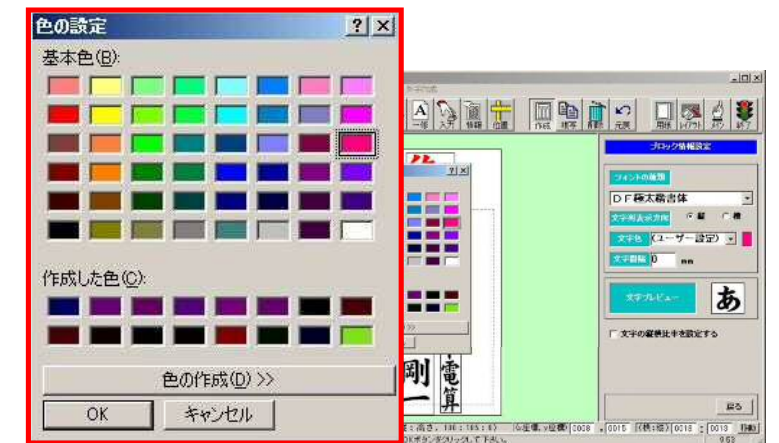

一目でわかるプリンター設定

印刷時にもプリンター情報が見れます。印刷時にも設定を行えます。

※プリンタードライバーの設定方法は所持のプリンターメーカーの説明書をご覧ください。機種によっては長尺印刷が出来ない場合もございますのでご購入の際は予めご確認ください。

色の設定「パレット」選択機能

今までは、数色しか選べなかったフォントの色も好きな色を作成できるようになりました。

お好きな色を使用できます。

※パレットは microsoft の機能になります。